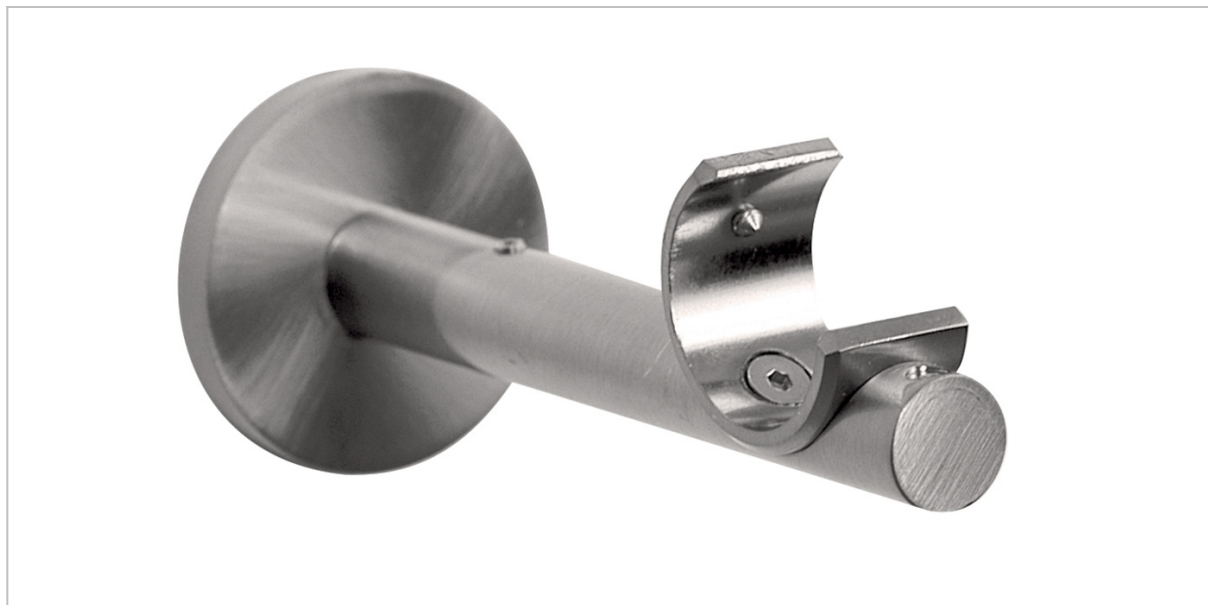

ACÉA
2 SUPPORTS 100MM MUR Ø 28MM
66196-32

Quantité par unité de vente	2
Application	Mur
Finition	Nickel Brossé
Type d'anneaux	Fermé
Type de support	Simple
Longueur	10 cm
Diamètre	28 mm
Poids	521 g
Composition	100% Métal
Conditionnement	2
Entretien	