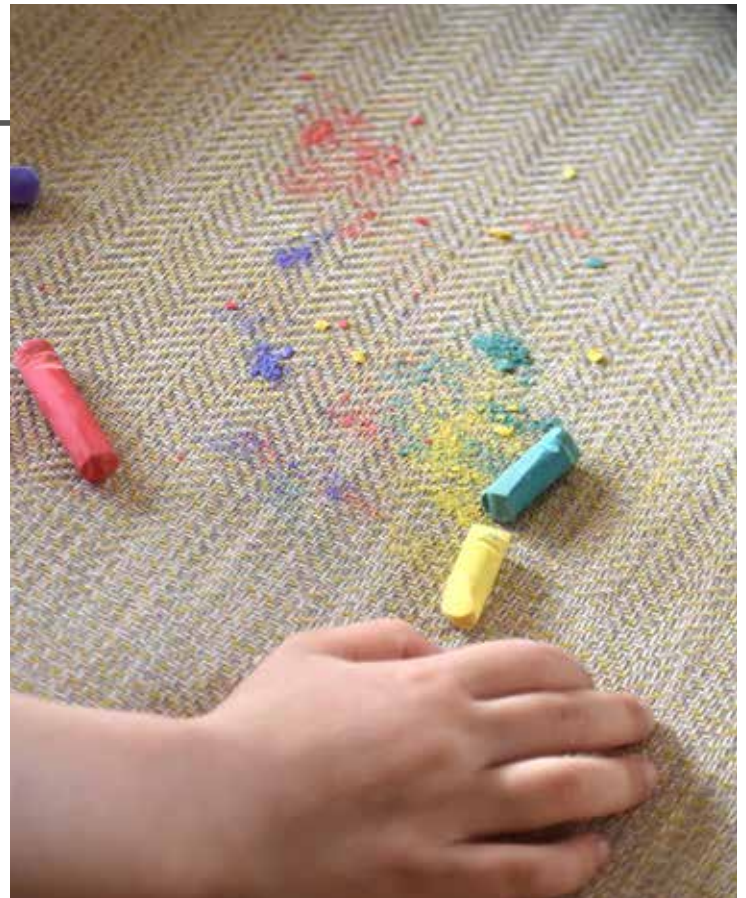

- ✓ **UN LABEL EXIGEANT ET PERFORMANT**
  Quality and high performance label
- ✓ **DES TISSUS FACILES À NETTOYER**
  Easy clean fabrics
- ✓ **DES COLLECTIONS ACTUELLES ET STYLÉES**
  Modern and stylish collections
- ✓ **UN TRAITEMENT ANTI-TACHE PERMANENT**
  A durable anti-stain treatment
- ✓ **DES TISSUS ADAPTÉS À LA VIE AVEC DES ENFANTS OU DES ANIMAUX DE COMPAGNIE**
  Child and pet friendly fabrics