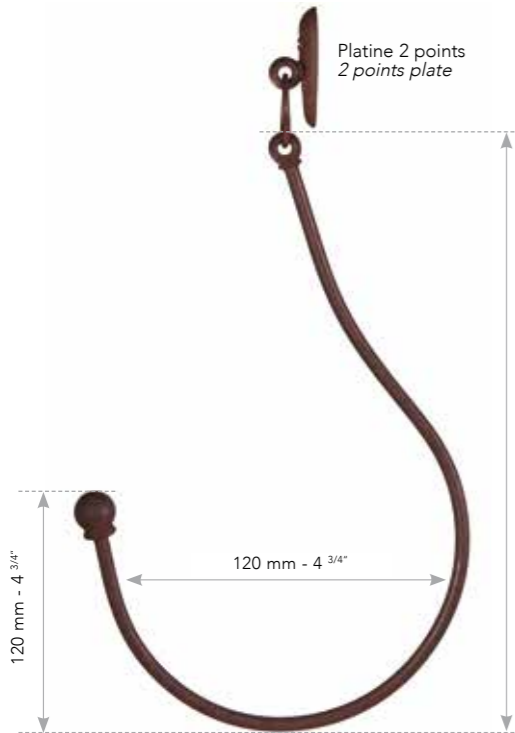

Taille réelle (16 et 25 mm) - Actual size (5/8" & 1")

OLYMPE

x2

Ø 16 mm - 5/8"	L : 46 x h : 31 mm - 2 3/4" x 1 3/16"	66677 + col
Ø 25 mm - 1"	L : 71 x h : 53 mm - 2 11/16" x 2 3/16"	66687 + col

Platine 3 points
3 points plate

Jambe de force réglable - Adjustable support leg

x 1 66211 + col

Naissances murales - Wall to wall brackets

x 2 66192 + col

x 2 66202 + col

Coloris - Colors

Gonds - Tieback hooks

x 2 68220 + col

30 mm - 1 1/8"

x 2 68221 + col

50 mm - 2"

Lance-rideau - Curtain wand

L : 100 cm - 39"

x 1 60100
Transparent

Col de cygne - Swan neck

Platine 2 points
2 points plate

x 1 60149 + col

240 mm - 9 6/8"

120 mm - 4 3/4"

120 mm - 4 3/4"

Coloris - Colors

Œillets PVC décoratifs - Decorative PVC eyelets

x10 58402 - 41

Bronze ancien
Antique bronze