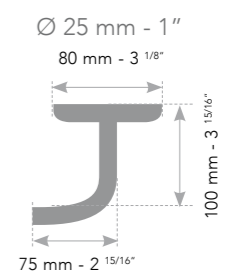

KILKIS

x2

Ø 16 mm - 5/8"	L : 30 x h : 20 mm - 1 3/16" x 3/4"	66674 + col
Ø 25 mm - 1"	L : 34 x h : 30 mm - 1 5/16" x 1 3/16"	66684 + col

RHODES

x2

Ø 16 mm - 5/8"	L : 37 x h : 42 mm - 1 7/16" x 1 5/8"	66673 + col
Ø 25 mm - 1"	L : 61 x h : 69 mm - 2 3/8" x 2 11/16"	66683 + col

Taille réelle (16 et 25 mm) - Actual size (5/8" & 1")

OLYMPE

x2

Ø 16 mm - 5/8"	L : 46 x h : 31 mm - 2 3/4" x 1 3/16"	66677 + col
Ø 25 mm - 1"	L : 71 x h : 53 mm - 2 11/16" x 2 3/16"	66687 + col

Platine 3 points
3 points plate

Ø 16 mm - 5/8"	66193 + col
Ø 25 mm - 1"	66203 + col

Taille réelle (16 et 25 mm) - Actual size (5/8" & 1")

CORNER

x2

x 1

Tubes acier - Steel Rods

L : 180 cm - 70"
L : 240 cm - 94"

Ø 16 mm - 5/8"

22 x 33 mm - 7/8" x 1 1/4"
x 6 66385 + col

32 x 43 mm - 1 1/2" x 1 3/4"
x 6 66485 + col

Anneaux à pinces - Rings with clips

Avec rubans glisseurs.
With ring inserts.

22 x 33 mm - 7/8" x 1 1/4"
x 6 66386 + col