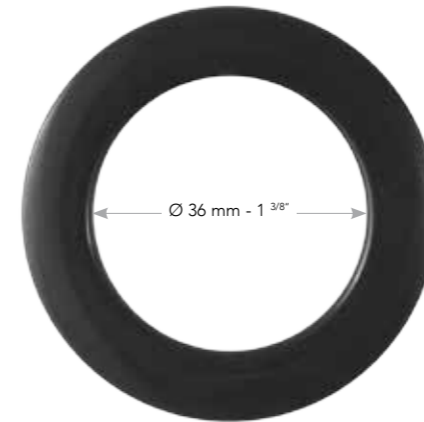

Taille réelle (16 et 25 mm) - Actual size (5/8" & 1")

OLYMPE

x2

Ø 16 mm - 5/8"	L : 46 x h : 31 mm - 2 3/4" x 1 3/16"	66677 + col
Ø 25 mm - 1"	L : 71 x h : 53 mm - 2 11/16" x 2 3/16"	66687 + col

Platine 3 points
3 points plate

30 mm - 1 1/8"

x 2 68221 + col

50 mm - 2"

Lance-rideau - Curtain wand

L : 100 cm - 39"

x 1 60100
Transparent

Col de cygne - Swan neck

Platine 2 points
2 points plate

x 1 60149 + col

240 mm - 9 6/8"

120 mm - 4 3/4"

120 mm - 4 3/4"

Coloris - Colors

Œillets PVC décoratifs - Decorative PVC eyelets

x10 58402 - 41

Bronze ancien
Antique bronze

x10 58402 - 50

Transparent

Taille réelle - Actual size

Voir recommandations ILIADÉ page 191. - See ILIADÉ advices page 191.