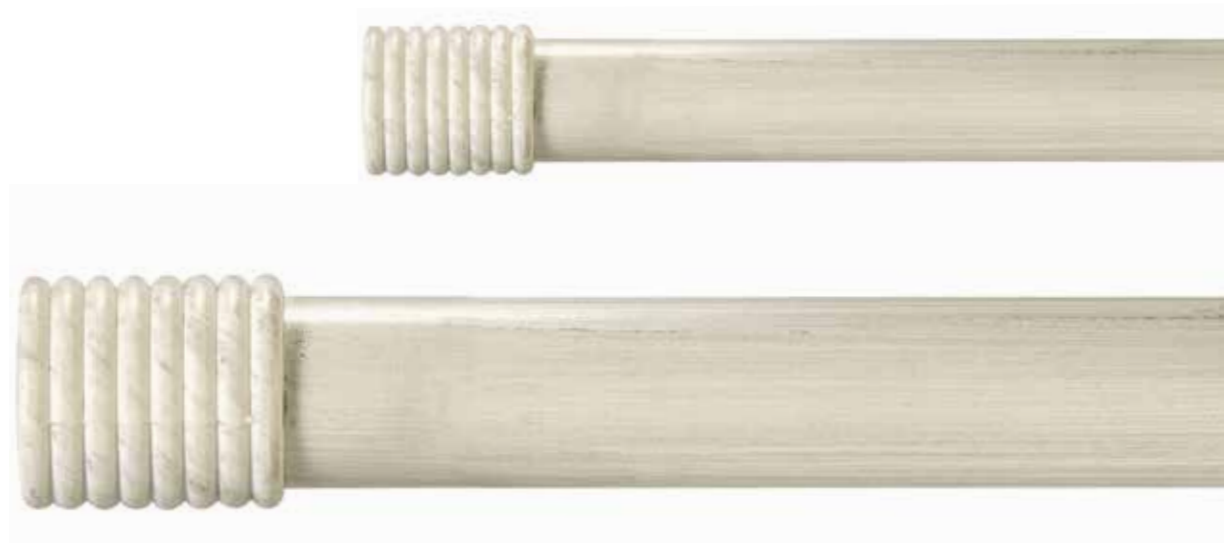

KILKIS

x2

Ø 16 mm - 5/8"	L : 30 x h : 20 mm - 1 3/16" x 3/4"	66674 + col
Ø 25 mm - 1"	L : 34 x h : 30 mm - 1 5/16" x 1 3/16"	66684 + col

RHODES

x2