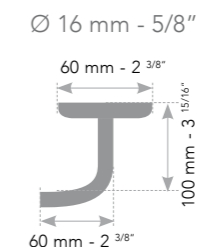

KILKIS

x2

Ø 16 mm - 5/8"	L : 30 x h : 20 mm - 1 3/16" x 3/4"	66674 + col
Ø 25 mm - 1"	L : 34 x h : 30 mm - 1 5/16" x 1 3/16"	66684 + col

RHODES

x2

Ø 16 mm - 5/8"	L : 37 x h : 42 mm - 1 7/16" x 1 5/8"	66673 + col
Ø 25 mm - 1"	L : 61 x h : 69 mm - 2 3/8" x 2 11/16"	66683 + col

Taille réelle (16 et 25 mm) - Actual size (5/8" & 1")

OLYMPE

x2

Ø 16 mm - 5/8"	L : 46 x h : 31 mm - 2 3/4" x 1 3/16"	66677 + col
Ø 25 mm - 1"	L : 71 x h : 53 mm - 2 11/16" x 2 3/16"	66687 + col

Platine 3 points
3 points plate

Ø 16 mm - 5/8"	66193 + col
Ø 25 mm - 1"	66203 + col

Taille réelle (16 et 25 mm) - Actual size (5/8" & 1")

CORNER

x2

x 1

Tubes acier - Steel Rods

L : 180 cm - 70"
L : 240 cm - 94"

Ø 16 mm - 5/8"

22 x 33 mm - 7/8" x 1 1/4"
x 6 66385 + col

32 x 43 mm - 1 1/2" x 1 3/4"
x 6 66485 + col

Anneaux à pinces - Rings with clips

Avec rubans glisseurs.
With ring inserts.

22 x 33 mm - 7/8" x 1 1/4"
x 6 66386 + col