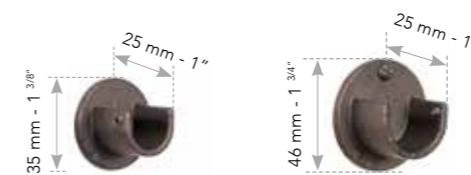

Naissances murales - Wall to wall brackets